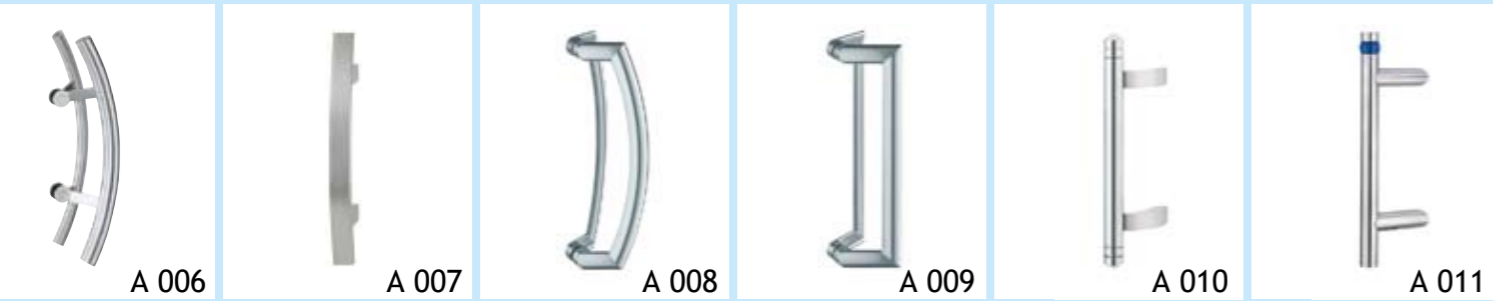

Telefon: 03578 362-0
Fax.: 03578 362-260
E-Mail: info@tryba.de

www.tryba.de

www.tryba.de

Außengarnituren

Edelstahl matt gebürstet

Stangengriffe
in der 005
in diversen
Größen (bis
zu 1800 mm)
lieferbar!

Edelstahl matt gebürstet

Edelstahl matt gebürstet

Messing chrom

Messing poliert

Messing brüniert

Bronze

Schutzbeschläge

Rosetten zu den Außengarnituren