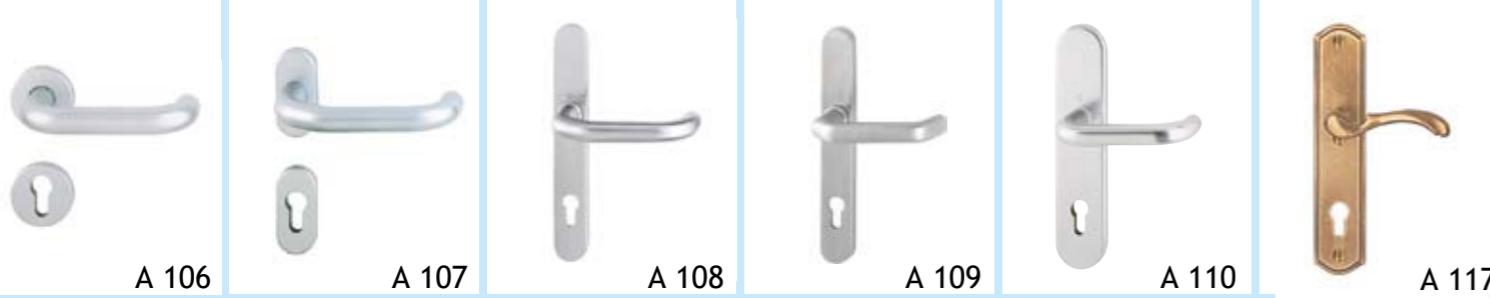

Innengarnituren

Aluminium

Edelstahl matt gebürstet

Bronze

Messing poliert/brüniert

Griffe und Drückergarnituren
für Holzhaustüren

Wir lieben Holz

TRYBA Bernsdorfer GmbH
Güterbahnhofsstraße 48
01917 Kamenz

Telefon: 03578 362-0
Fax.: 03578 362-260
E-Mail: info@tryba.de

www.tryba.de

www.tryba.de

Außengarnituren

Edelstahl matt gebürstet

Stangengriffe
in der 005
in diversen
Größen (bis
zu 1800 mm)
lieferbar!

Edelstahl matt gebürstet