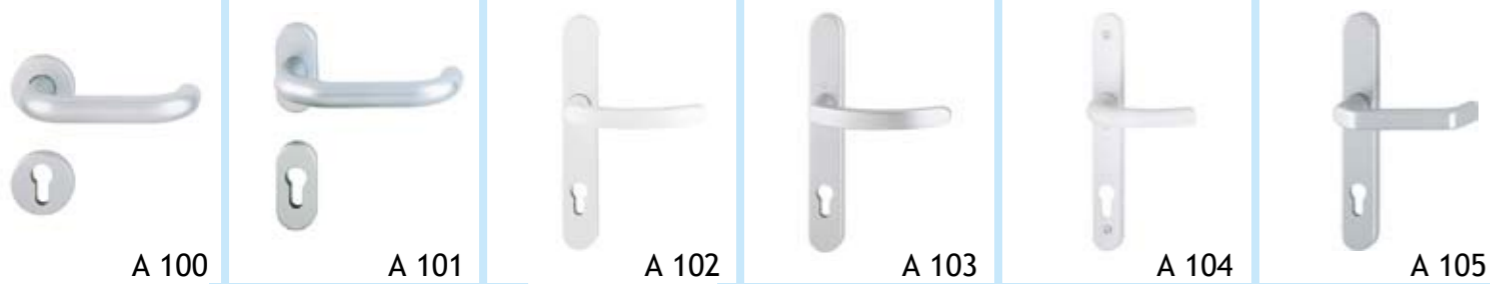

Innengarnituren

Aluminium

Edelstahl matt gebürstet

Bronze

Messing poliert/brüniert

Griffe und Drückergarnituren
für Holzhaustüren

Wir lieben Holz

TRYBA Bernsdorfer GmbH
Güterbahnhofsstraße 48
01917 Kamenz

Telefon: 03578 362-0
Fax.: 03578 362-260
E-Mail: info@tryba.de

www.tryba.de

www.tryba.de

Außengarnituren

Edelstahl matt gebürstet

Stangengriffe
in der 005
in diversen
Größen (bis
zu 1800 mm)
lieferbar!

Edelstahl matt gebürstet