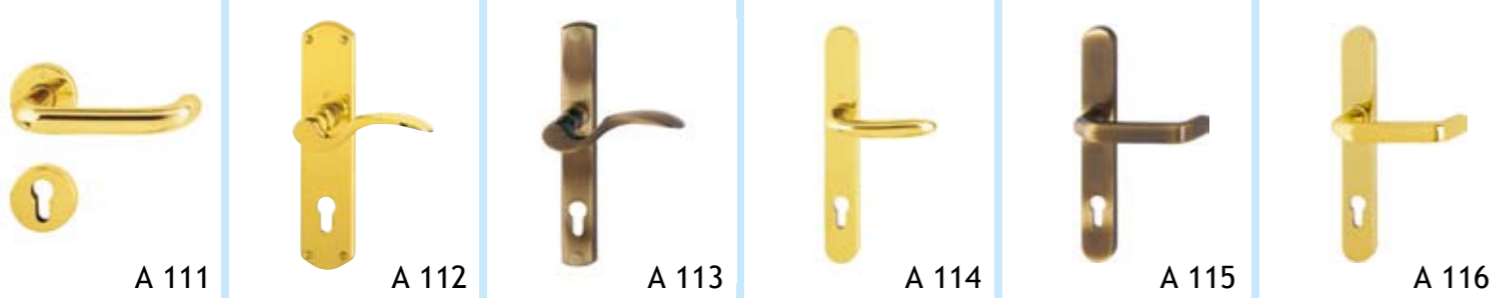

Innengarnituren

Aluminium

Edelstahl matt gebürstet

Bronze

Messing poliert/brüniert

Griffe und Drückergarnituren
für Holzhaustüren

Wir lieben Holz

TRYBA Bernsdorfer GmbH
Güterbahnhofsstraße 48
01917 Kamenz

Telefon: 03578 362-0
Fax.: 03578 362-260
E-Mail: info@tryba.de

www.tryba.de

www.tryba.de

Außengarnituren

Edelstahl matt gebürstet

Stangengriffe
in der 005
in diversen
Größen (bis
zu 1800 mm)
lieferbar!

Edelstahl matt gebürstet